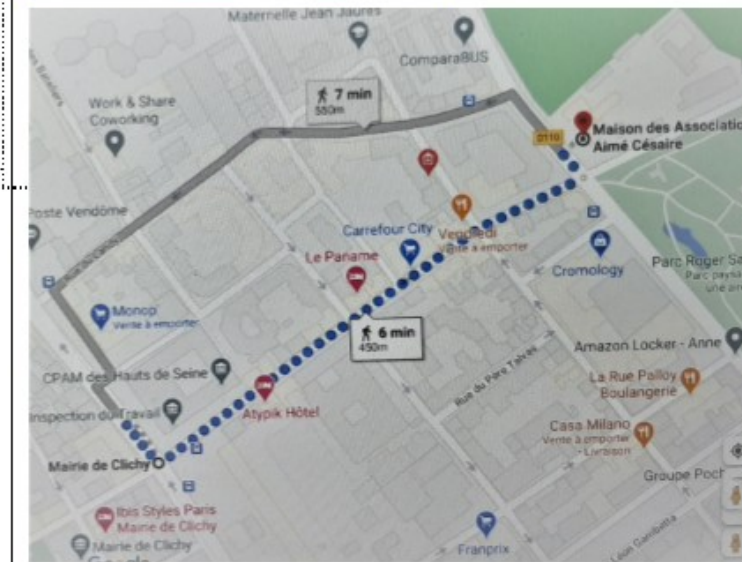

MAI 2021

Voici le programme du GEM La Porte Bonheur pour le mois de mai 2021. Il est établi chaque mois par les adhérents du Groupe d'Entraide Mutuelle et l'équipe d'animation pendant la réunion de programmation.

Adresse des Accueils : MAISON DES ASSOCIATIONS Aimé Césaire
salle numéro 8 étage 1+

80 boulevard du général Leclerc, 92110, Clichy

Soyez les bienvenus ! Aux accueils, vous pourrez découvrir le GEM et ses activités, partager un moment de détente et de convivialité comme vous le souhaitez.

Plan du GEM :

Vous avez une question ?
N'hésitez pas à nous contacter

Animatrices du GEM :

Roukia : 06 82 34 98 58

r.afker@ehsasso.com

Rebecca : 06 19 66 67 26

r.donella@ehsasso.com

Animatrice GEM L92

Laura : 06 89 05 75 14

Animatrice GEM 4COM

Salomé : 06 77 49 97 97

Animatrice GEM ĩNOUĭ

Léah : En cours

Coordinatrice des 4 GEM :

Sarah : 06 82 34 94 51