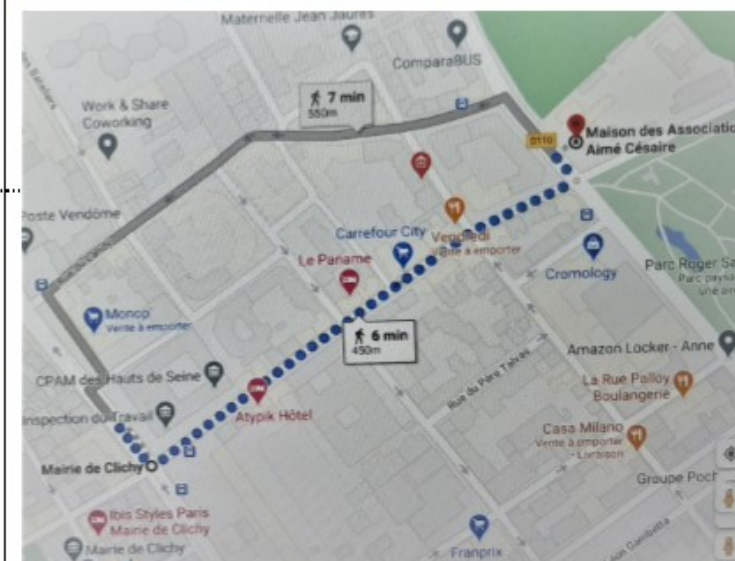

JUIN 2021

Voici le programme du GEM La Porte Bonheur pour le mois de juin 2021. Il est établi chaque mois par les adhérents du Groupe d'entraide Mutuelle et l'équipe d'animation pendant la réunion de programmation.

Adresse des Accueils : MAISON DES ASSOCIATIONS Aimé Césaire
salle numéro 8 étage 1+

80 boulevard du général Leclerc, 92110, Clichy

Soyez les bienvenus ! Aux accueils, vous pourrez découvrir le GEM et ses activités, partager un moment de détente et de convivialité comme vous le souhaitez.

Plan du GEM :

Vous avez une question ?
N'hésitez pas à nous contacter

Animatrices du GEM :

Roukia : 06 82 34 98 58

r.afker@ehsasso.com

Rebecca : 06 19 66 67 26

r.donella@ehsasso.com

Animatrice GEM L92 Sèvres

Laura : 06 89 05 75 14

Animatrice GEM 4COM Boulogne

Salomé : 06 77 49 97 97

Animatrice GEM ÎNOUI Asnières

Léah : 06 12 91 34 63

Coordinatrice des 4 GEM :

Sarah : 06 82 34 94 51