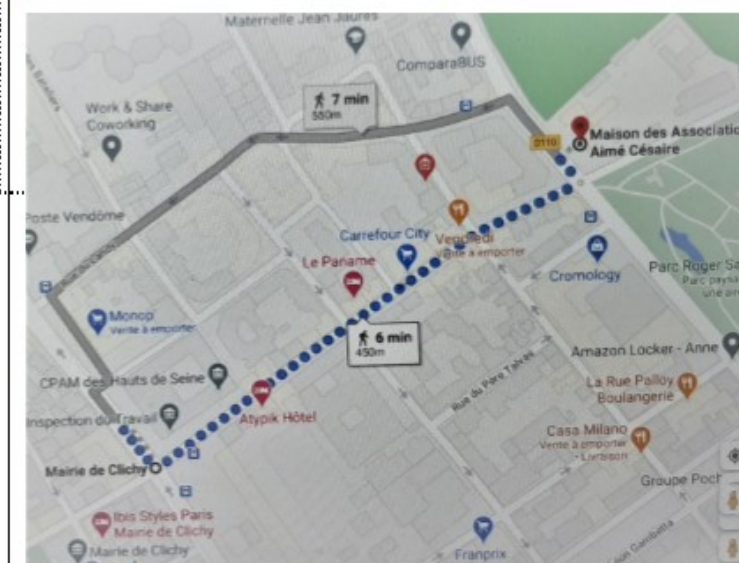

Passerelle : Roukia est à votre écoute pour vos questions liées à la vie quotidienne, à l'emploi, à la santé et aux ressources. Vous pouvez prendre rendez-vous.

News :

Roukia est en congés du 5 au 11 avril 2021.
Rébecca est en congés du 1er au 7 avril 2021.

- Discussion autour de la création de notre site Internet avant l'intervention de Mahmoud du 19 mars : Choix de la typographie, couleur, contenu, etc ... ;
- Visite du Président du GEM l'Abondance de Pierrefitte Mohamed pour faire connaissance avec notre GEM ;
- Discussion autour de l'organisation de l'accueil dû à la crise sanitaire : il faut appeler avant de se présenter à l'accueil pour être sûr de ne pas dépasser le quota de 7 personnes ;
- Le service de la Vie Associative de Clichy nous propose de créer notre affiche: : à faire ce mois-ci

Merci de penser à régler votre cotisation 2021.

AVRIL 2021

Voici le programme du GEM La Porte Bonheur pour le mois d'avril 2021. Il est établi chaque mois par les adhérents du Groupe d'Entraide Mutuelle et l'équipe d'animation pendant la réunion de programmation.

Adresse des Accueils : MAISON DES ASSOCIATIONS Aimé Césaire
salle numéro 8

80 boulevard du général Leclerc, 92110, Clichy

Soyez les bienvenus ! Aux accueils, vous pourrez découvrir le GEM et ses activités, partager un moment de détente et de convivialité comme vous le souhaitez.

Plan du GEM :

Vous avez une question ?
N'hésitez pas à nous contacter

Animatrices du GEM :

Roukia : 06 82 34 98 58

r.afker@ehsasso.com

Rebecca: 06 19 66 67 26

r.donella@ehsasso.com

Animatrice GEM L92

Laura : 06 89 05 75 14

Animatrice GEM 4COM

Salomé : 06 77 49 97 97

Sarah coordinatrice :

06 82 34 94 51